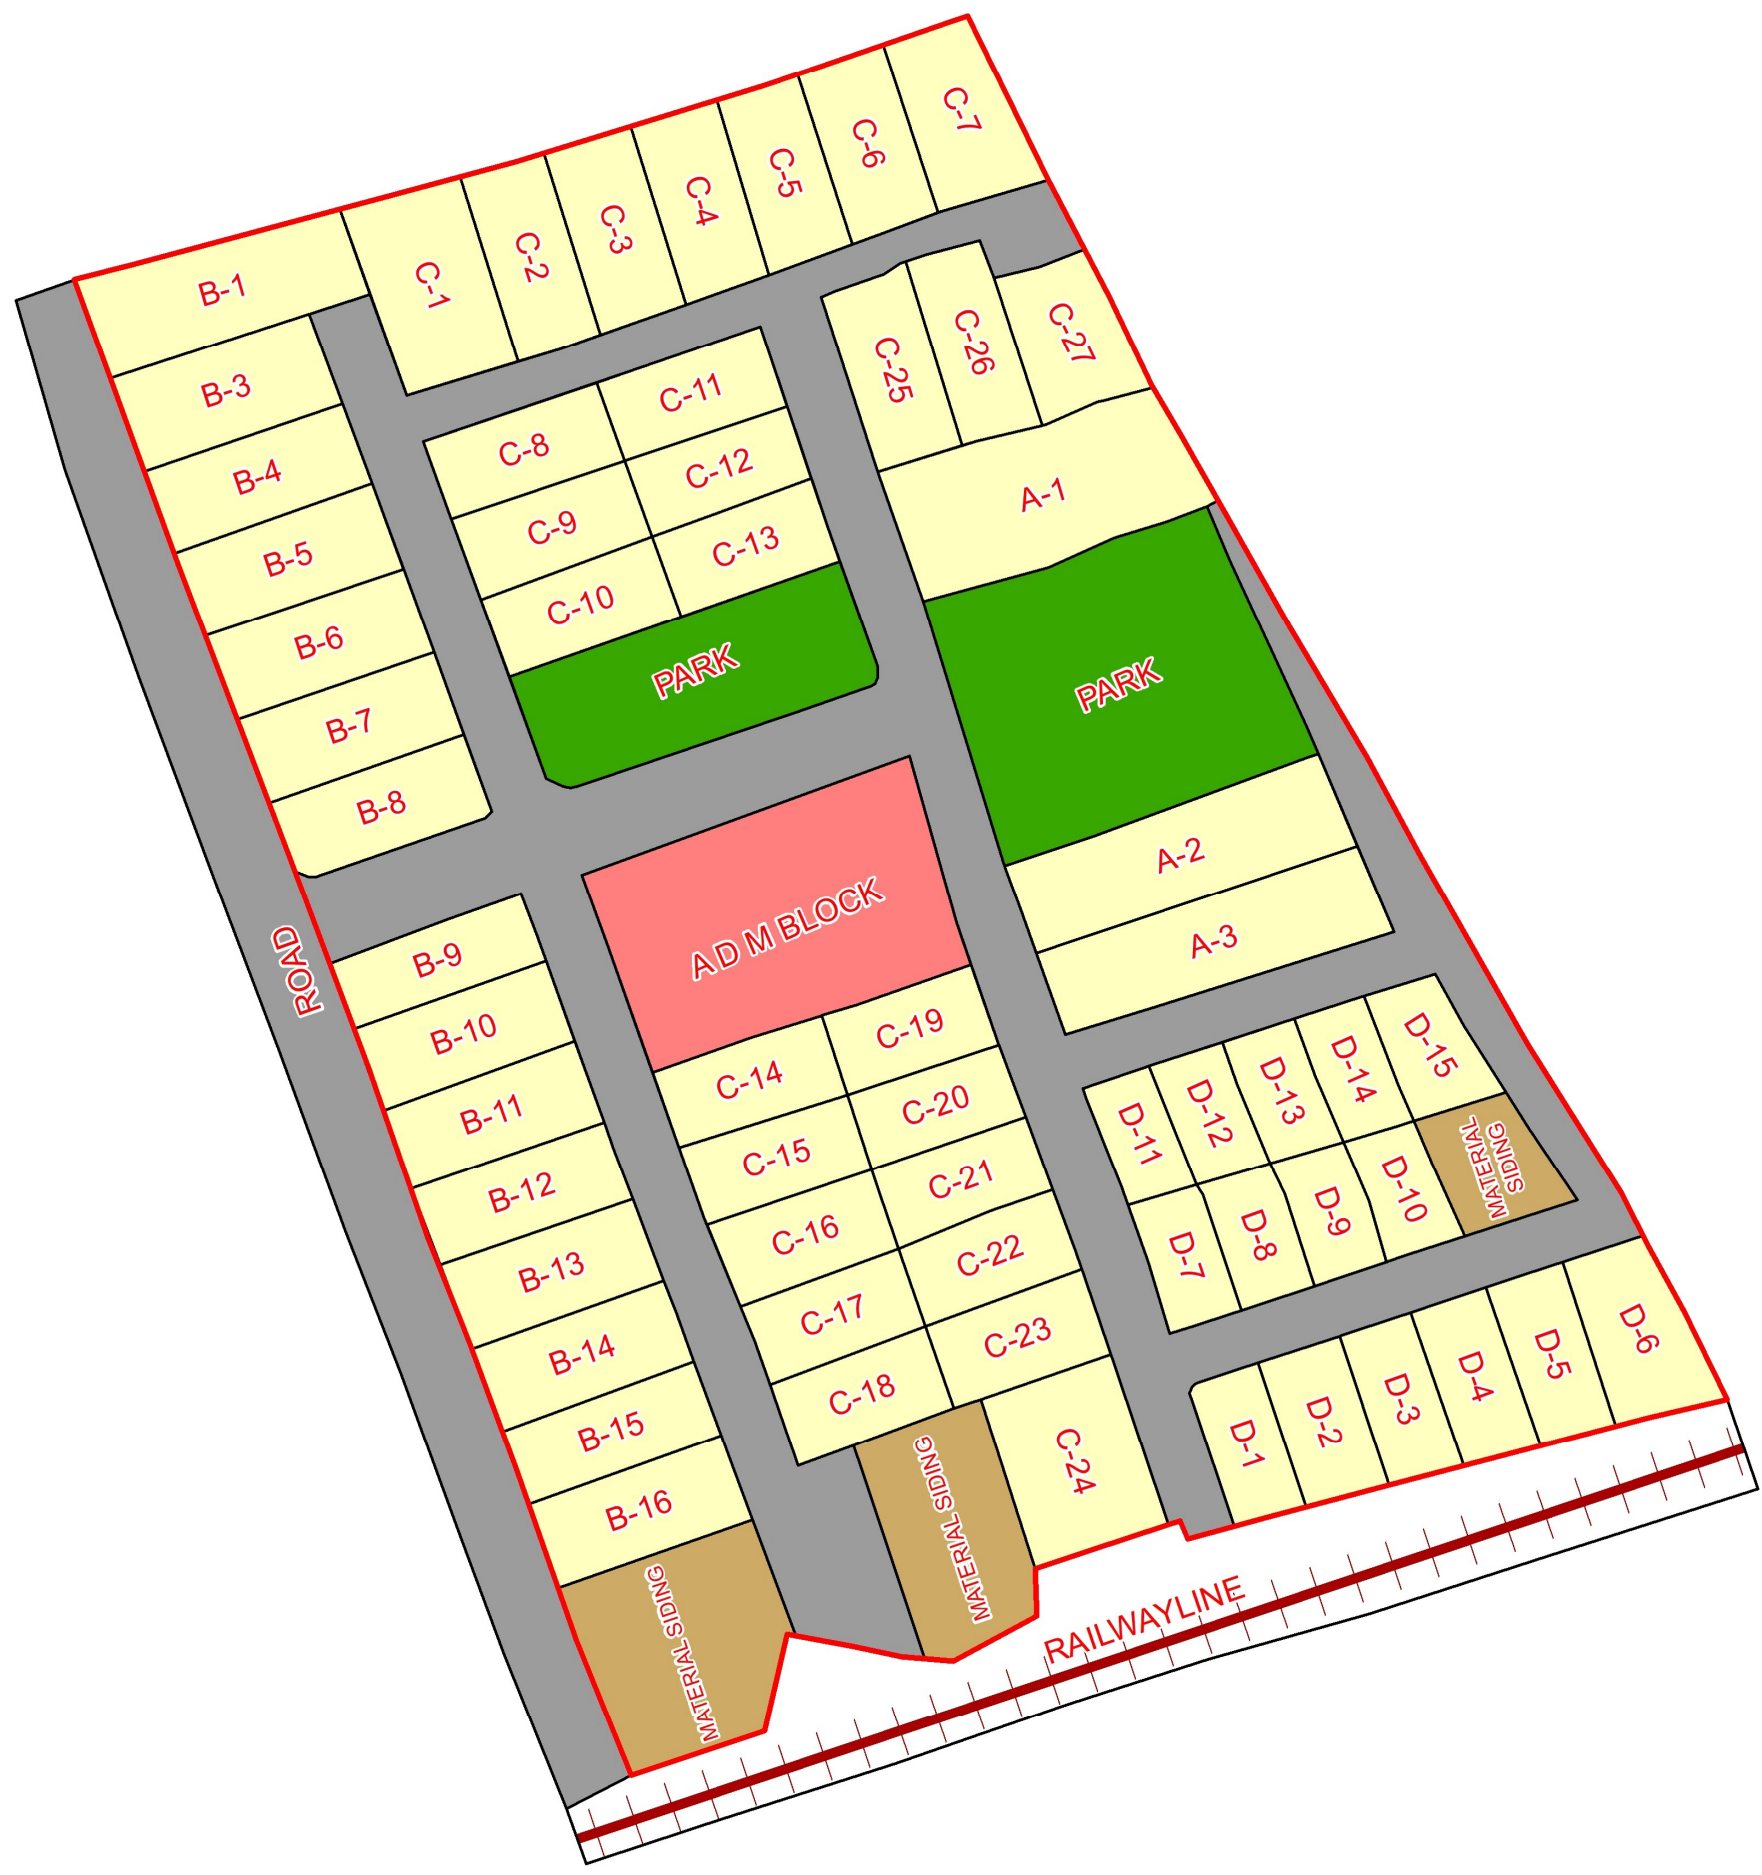

MAP OF NANDGANJ MINI INDUSTRIAL ESTATE, DISTRICT : GHAZIPUR, UTTAR PRADESH

83°24'5"E 83°24'10"E 83°24'15"E 83°24'20"E 83°24'25"E

25°33'0"N

25°32'55"N

25°32'50"N

25°33'0"N

25°32'55"N

25°32'50"N

83°24'5"E 83°24'10"E 83°24'15"E 83°24'20"E 83°24'25"E

- Legend**
- INDUSTRIAL BOUNDARY
 - PLOT
 - ADM BLOCK
 - MATERIAL SIDING
 - PARK
 - RAILWAY LINE
 - ROAD