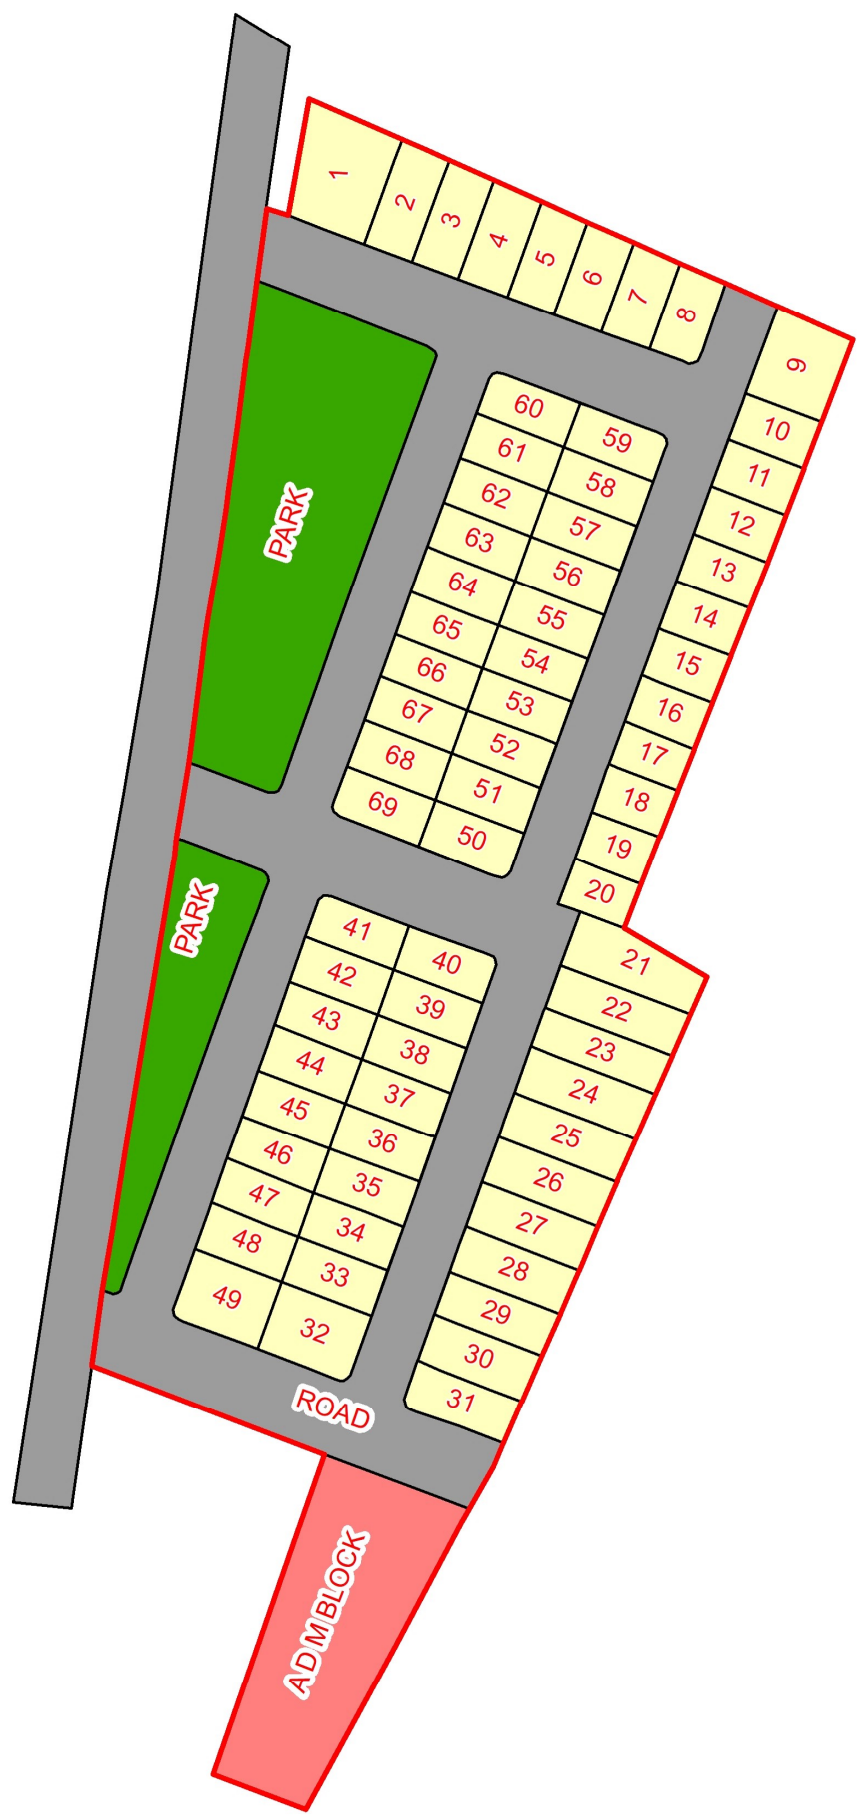

81°58'55"E

81°59'0"E

81°59'5"E

81°59'10"E

MAP OF KHARGUPUR MINI INDUSTRIAL ESTATE, DISTRICT : GONDA, UTTAR PRADESH

27°20'20"N

27°20'20"N

27°20'15"N

27°20'15"N

Legend

-  INDUSTRIAL BOUNDARY
-  PLOT
-  A D M BLOCK
-  PARK
-  ROAD

81°58'55"E

81°59'0"E

81°59'5"E